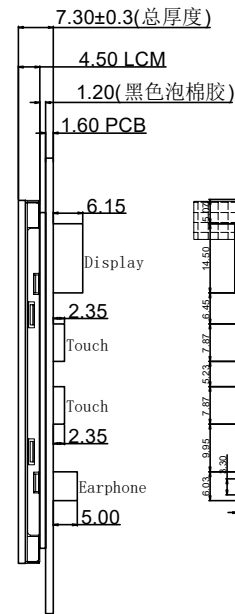

正面

侧面

反面

MAIN LCD DESCRIPTION:	
DISPLAY TYPE	
DISPLAY RESOLUTION	
VIEWING ANGLE	
RIVER	
OPERATION TEMPERATURE	
STORAGE TEMPERATURE	

产品 型号			视图	
设计 工程	单位	MM	比例	1:1