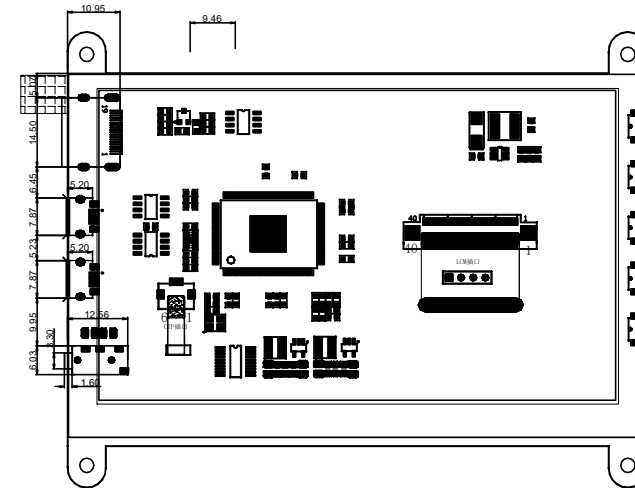

正面

侧面

反面

MAIN LCD DESCRIPTION:	
DISPLAY TYPE	
DISPLAY RESOLUTION	
VIEWING ANGLE	
RIVER	
OPERATION TEMPERATURE	
STORAGE TEMPERATURE	

产品 型号			视图	
设计 工程	单位	MM	比例	1:1