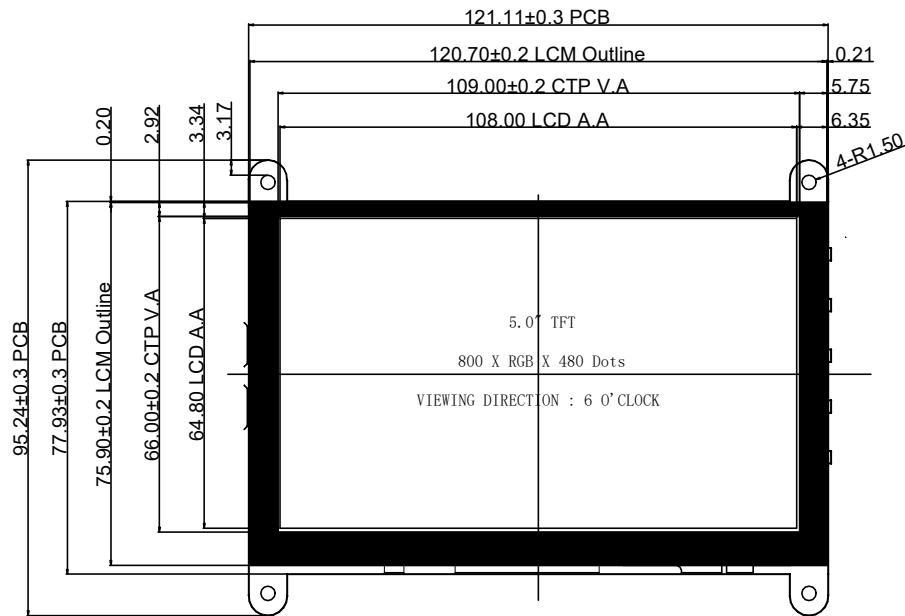

正面

侧面

反面

MAIN LCD DESCRIPTION:	
DISPLAY TYPE	
DISPLAY RESOLUTION	
VIEWING ANGLE	
RIVER	
OPERATION TEMPERATURE	
STORAGE TEMPERATURE	

产品 型号			视图	
设计 工程	单位	MM	比例	1:1